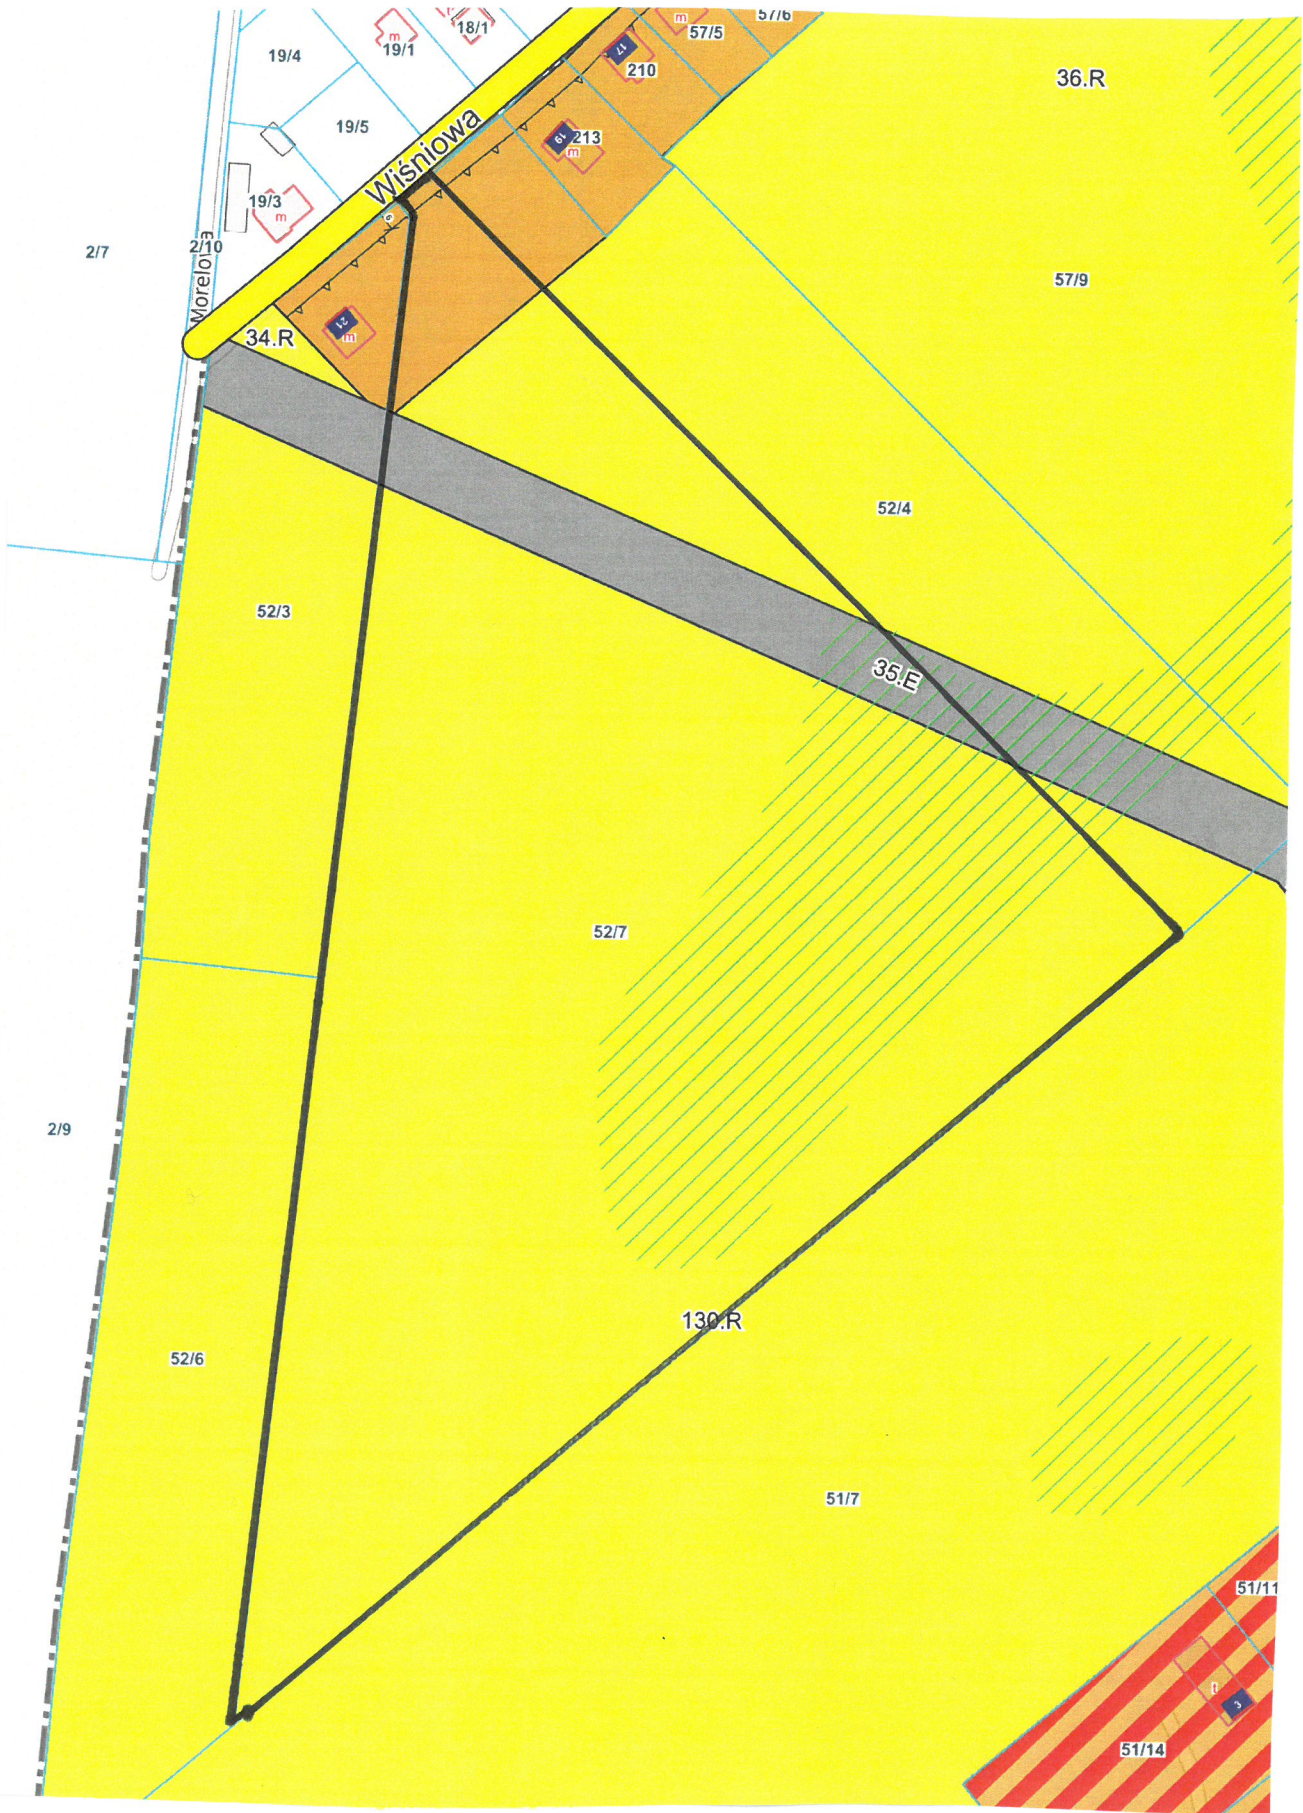

Janowo skala 1:2000

— obszar objęty sporządzanym planem