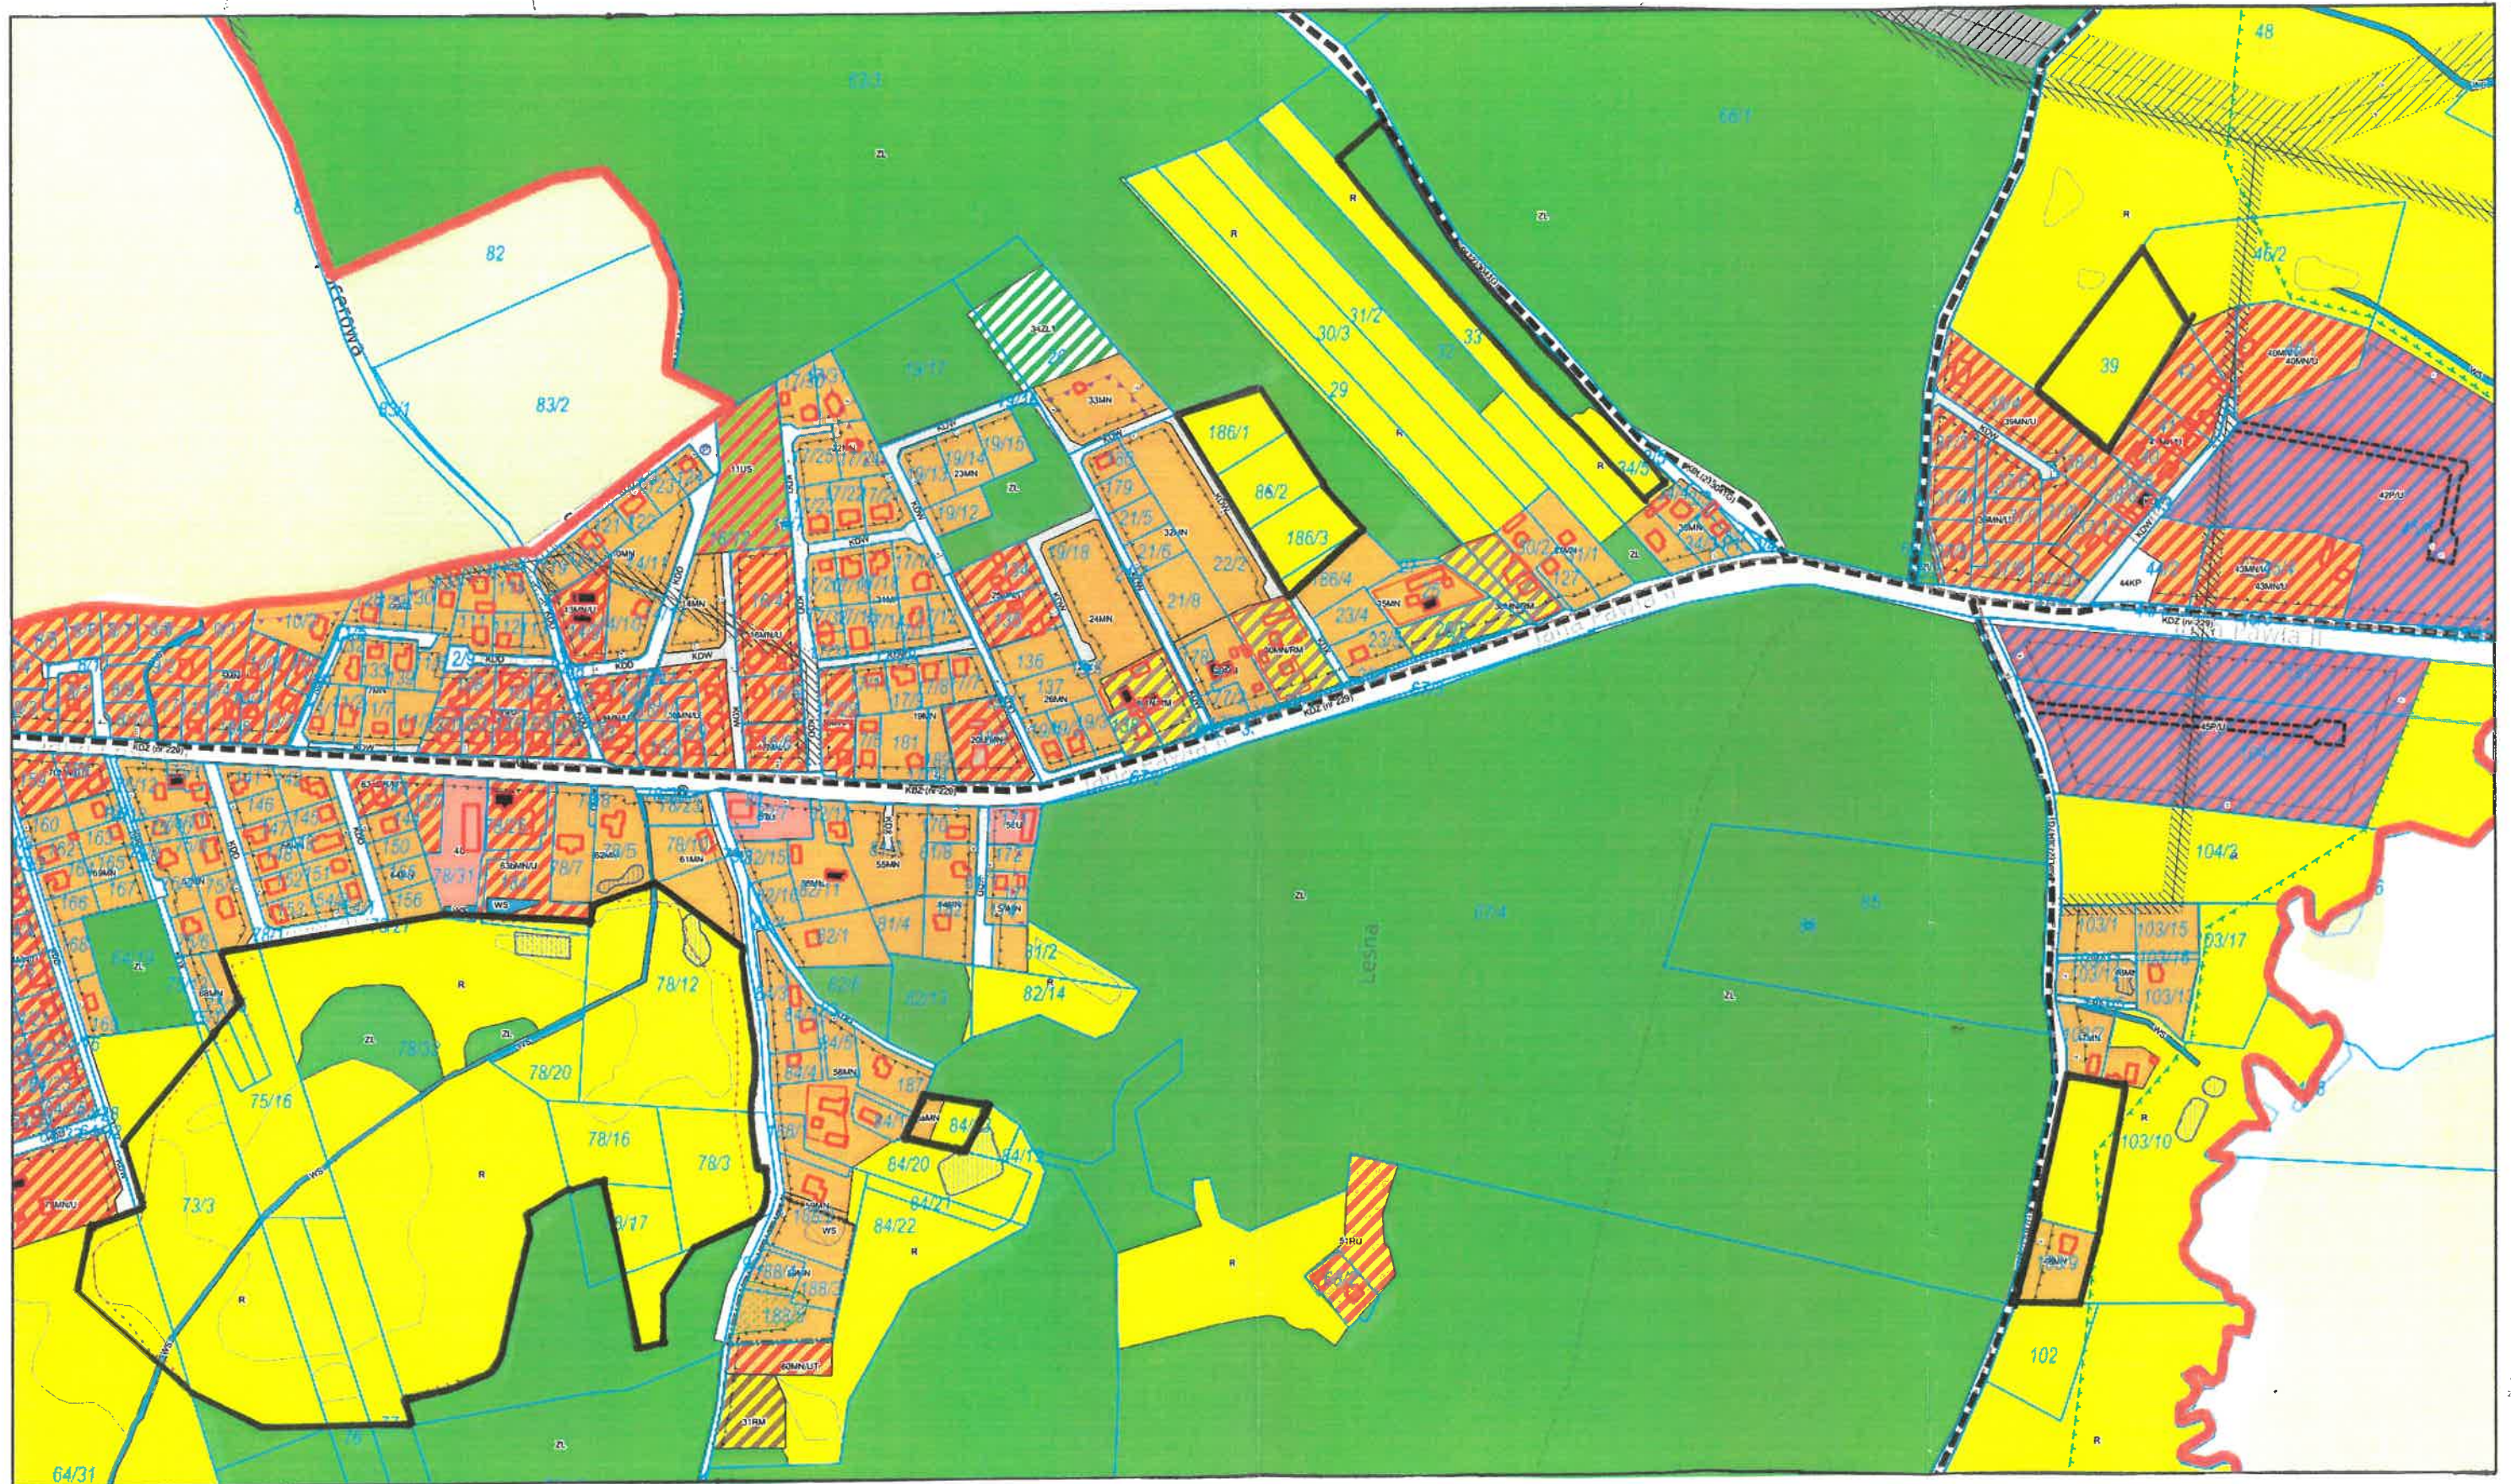

Wieś Lipinki Szlacheckie skala 1:5000

 obszar objęty sporządzaną zmianą planu miejscowego