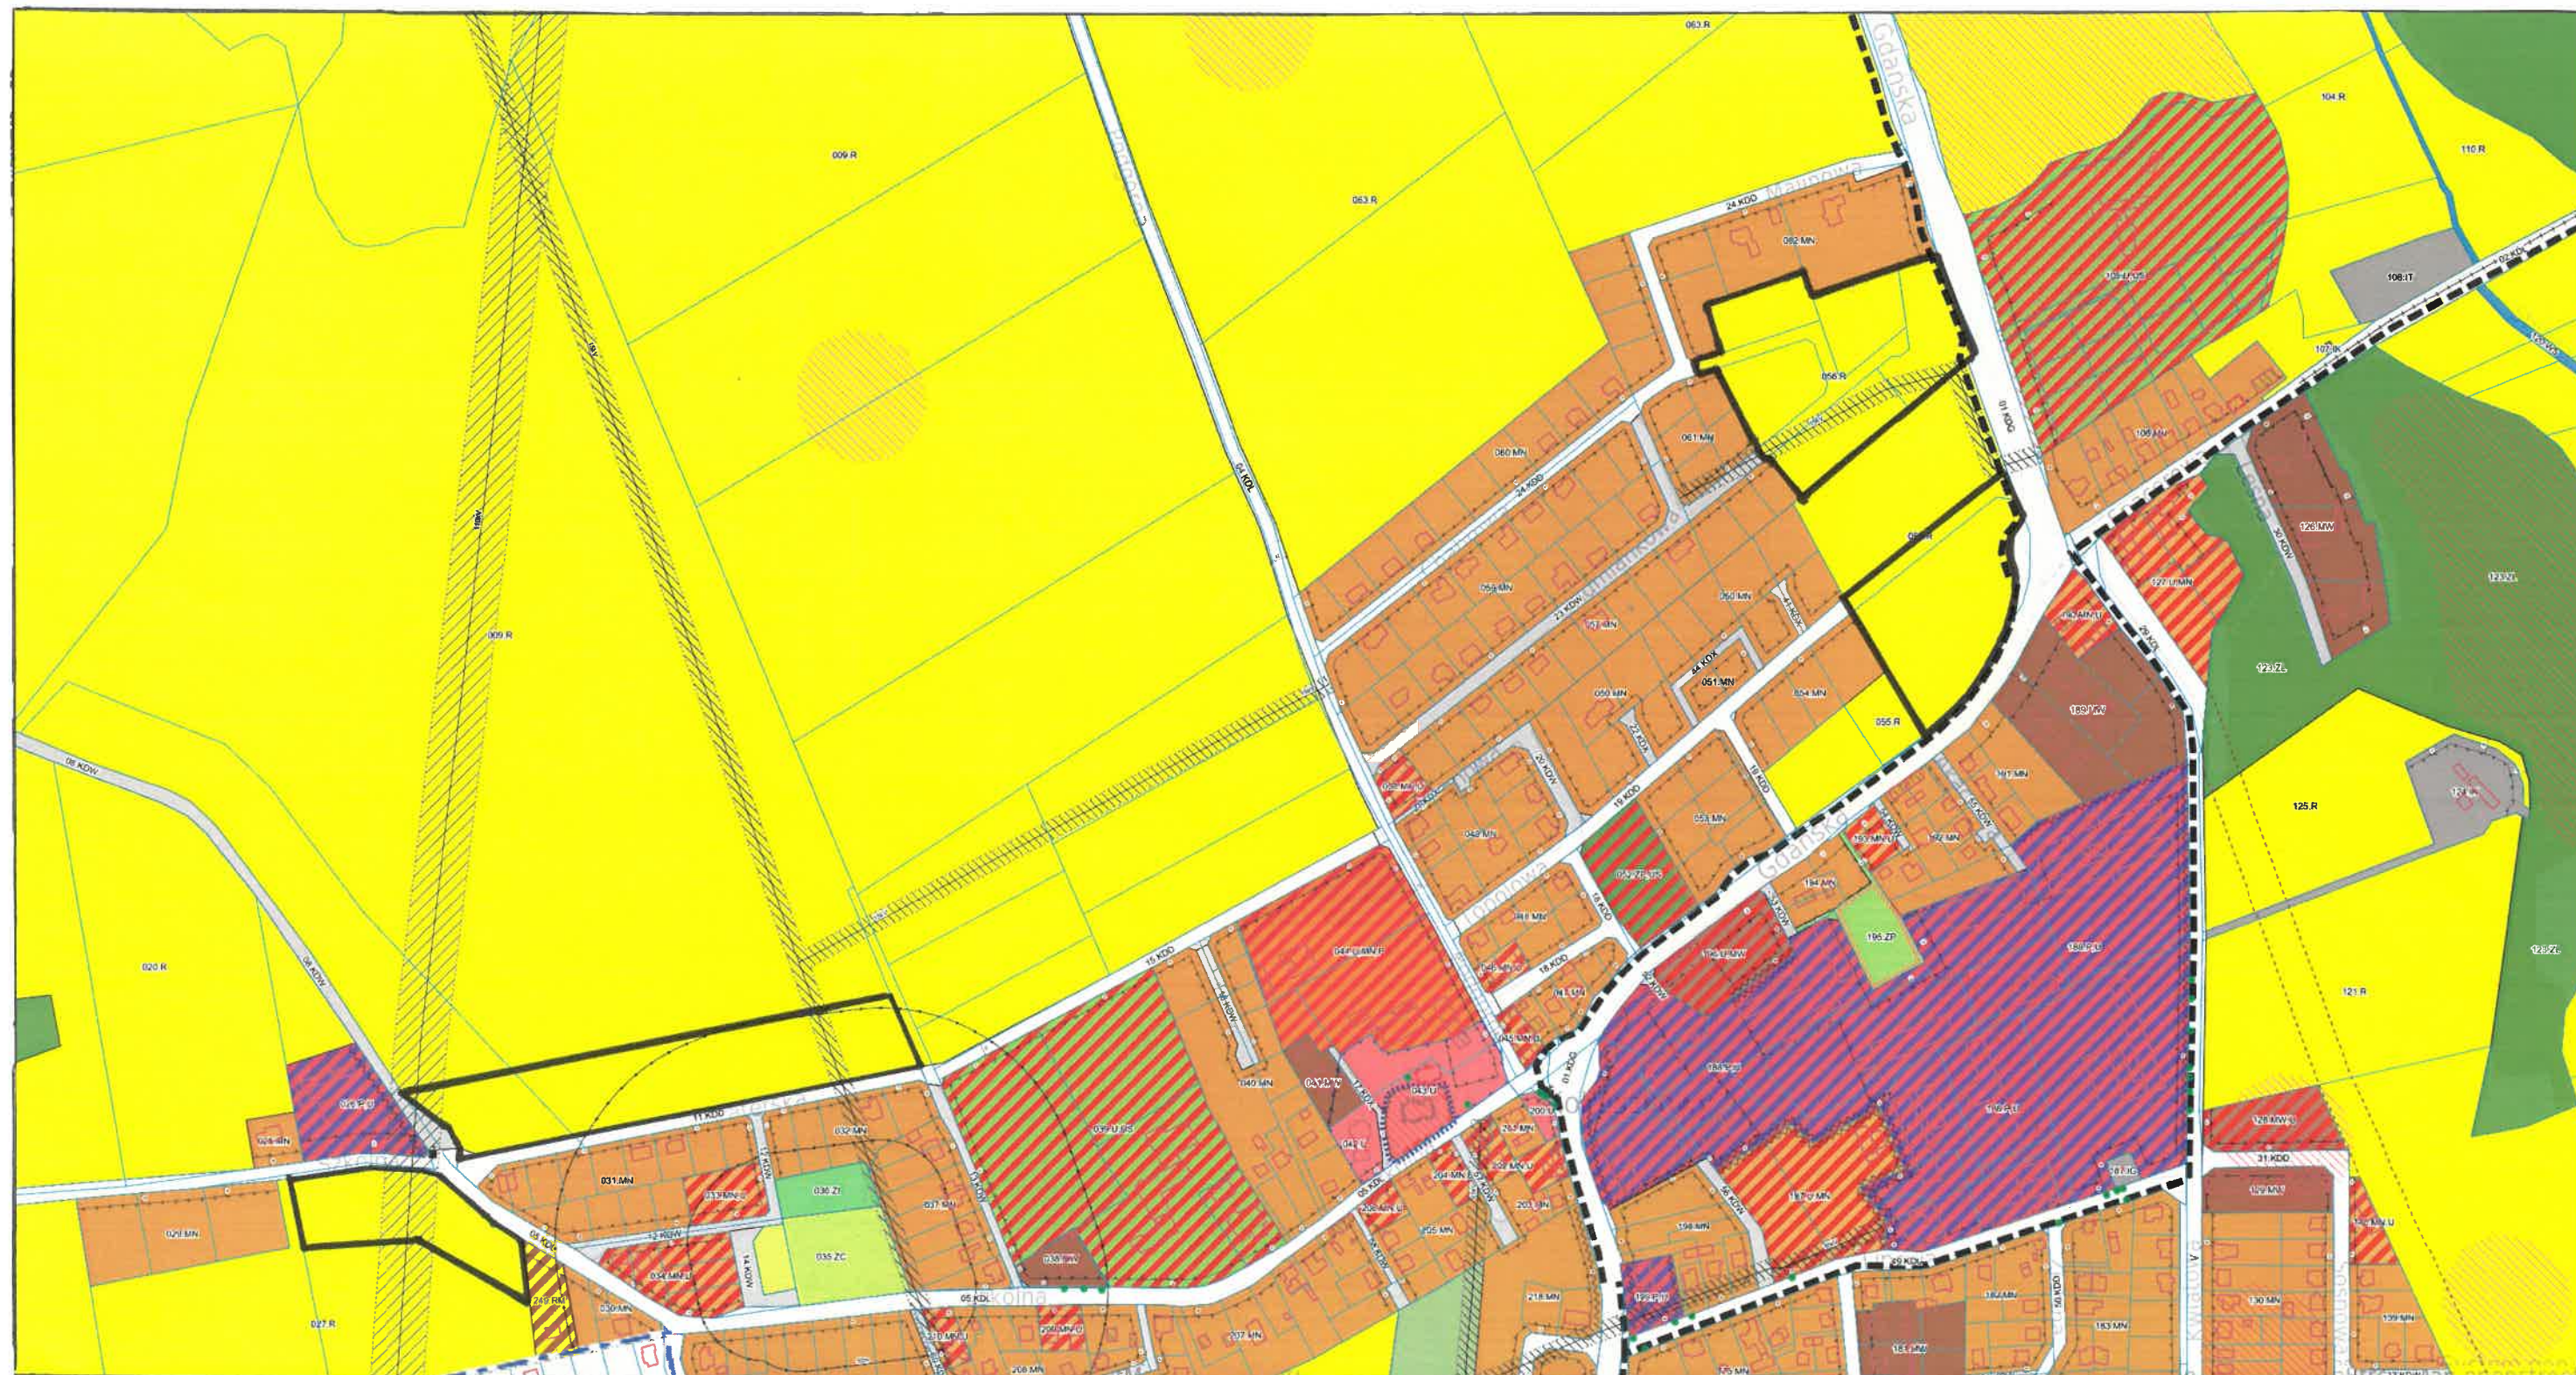

KOKOSZKOWY skala 1:5000

 obszar objęty sporządzaną zmianą planu miejscowego