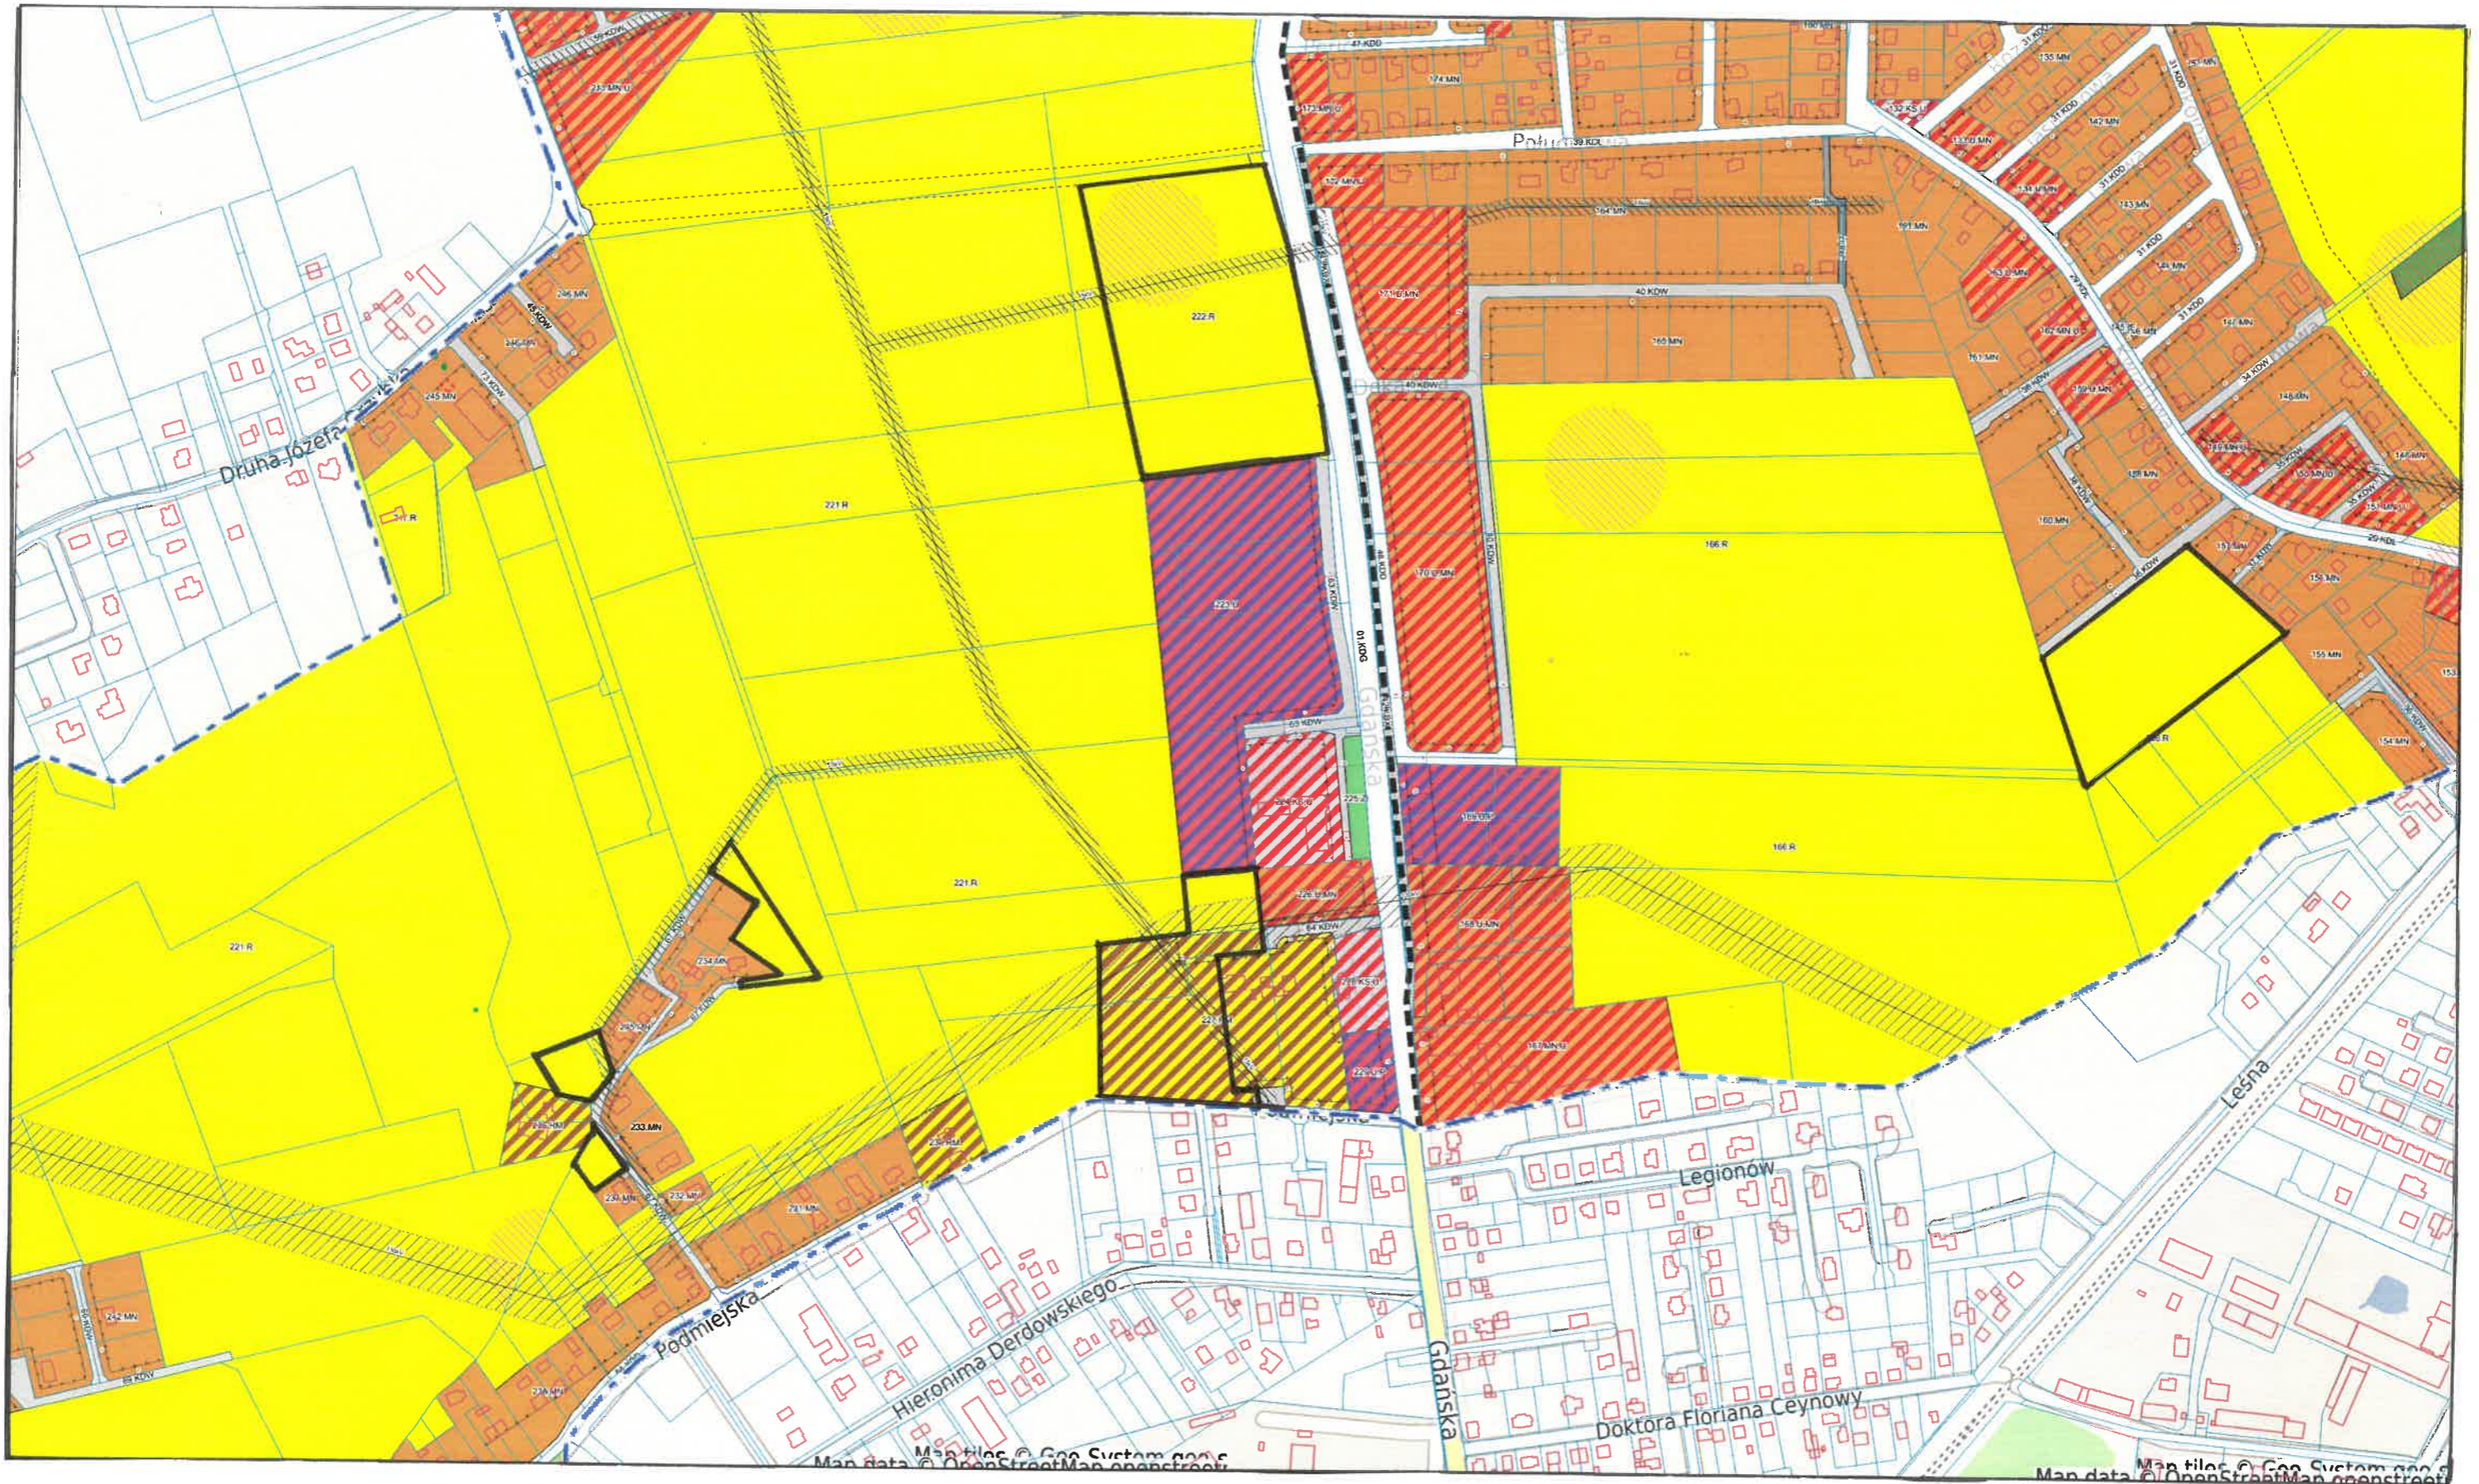

KOKOSZKOWY skala 1:5000

— obszar objęty sporządzaną zmianą planu miejscowego