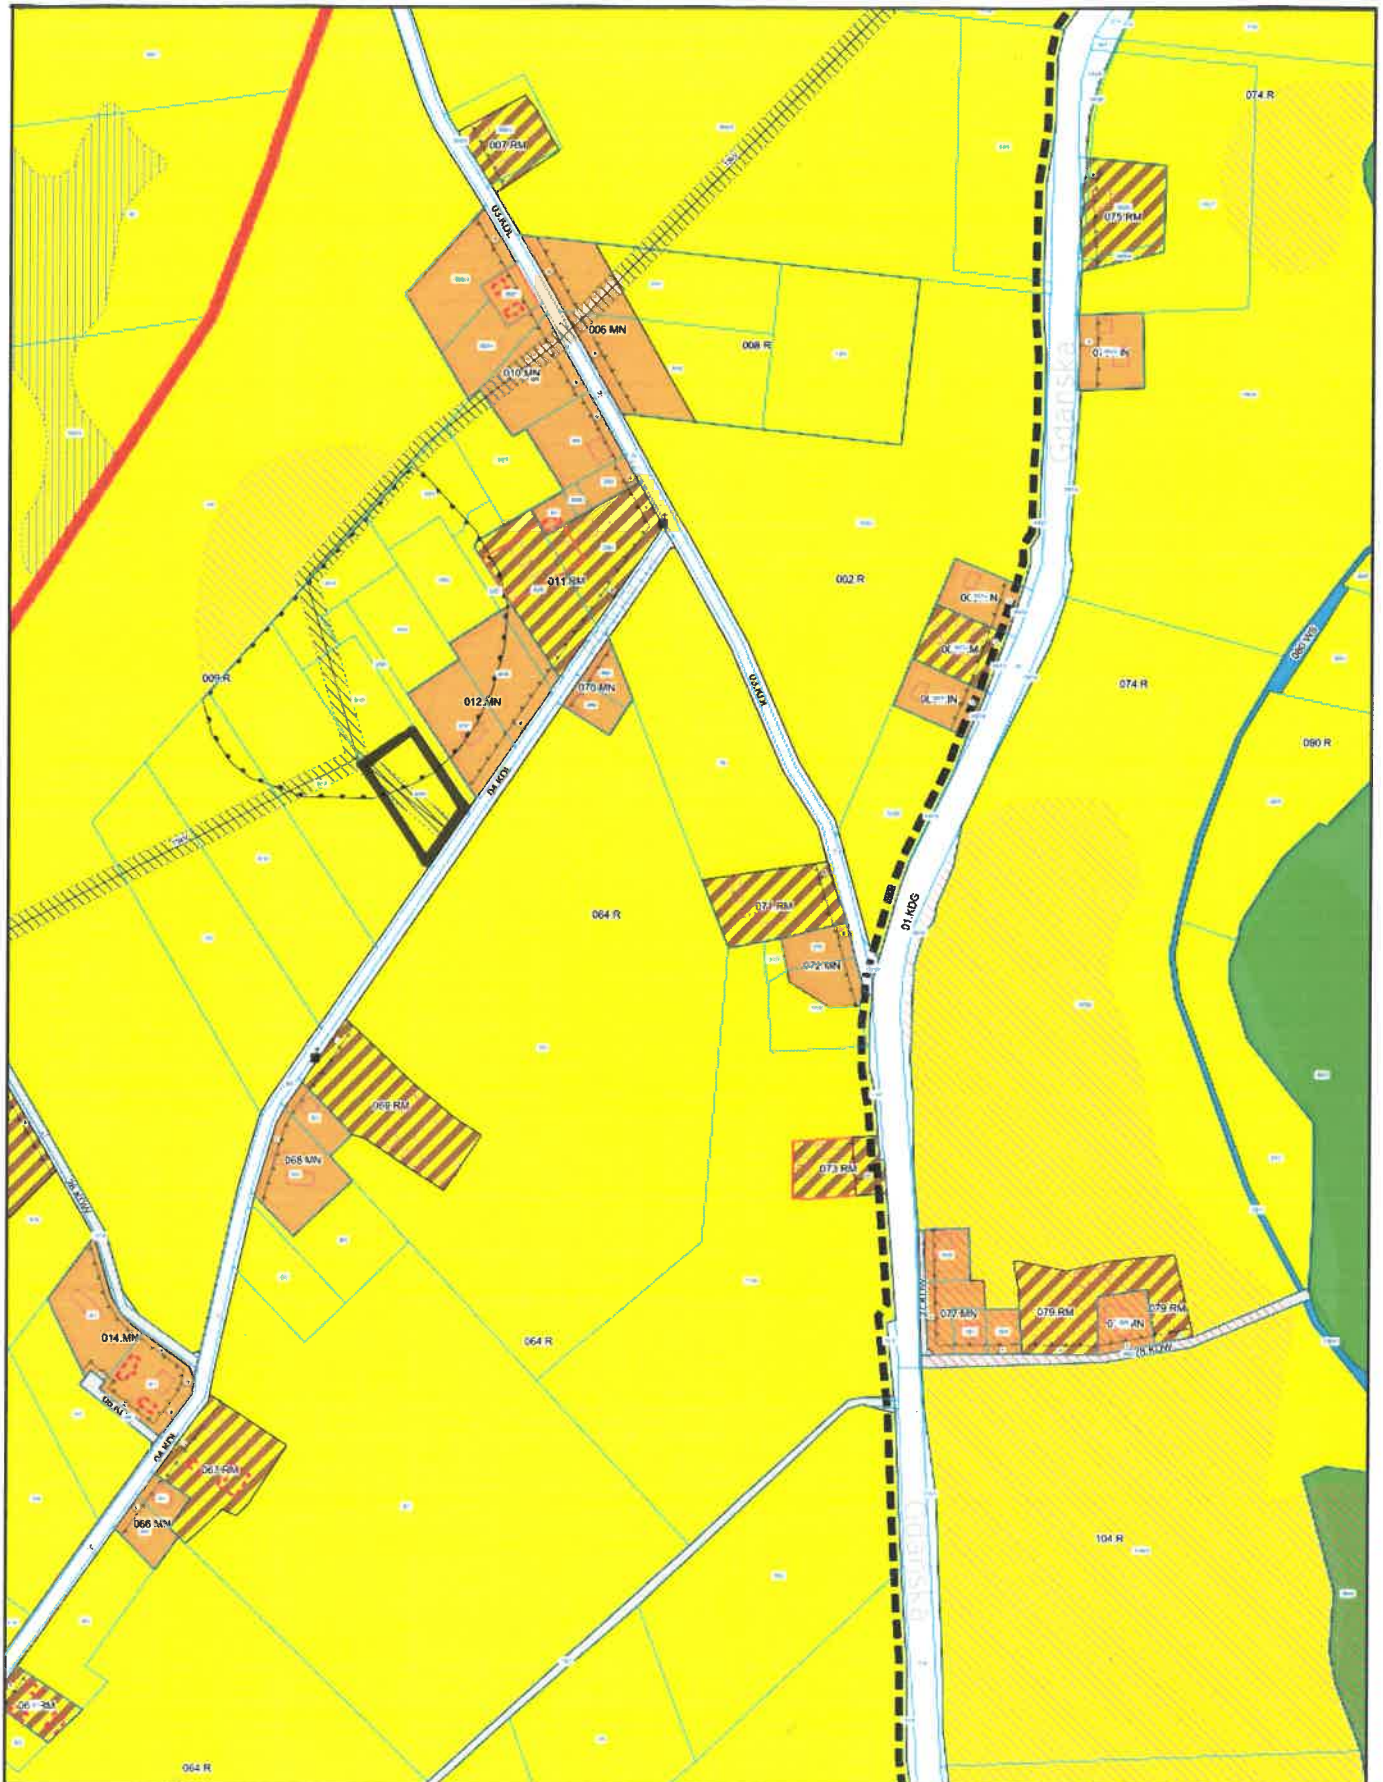

wieś Kokoszkowy skala 1:5000

 obszar objęty sporządzaną zmianą planu miejscowego