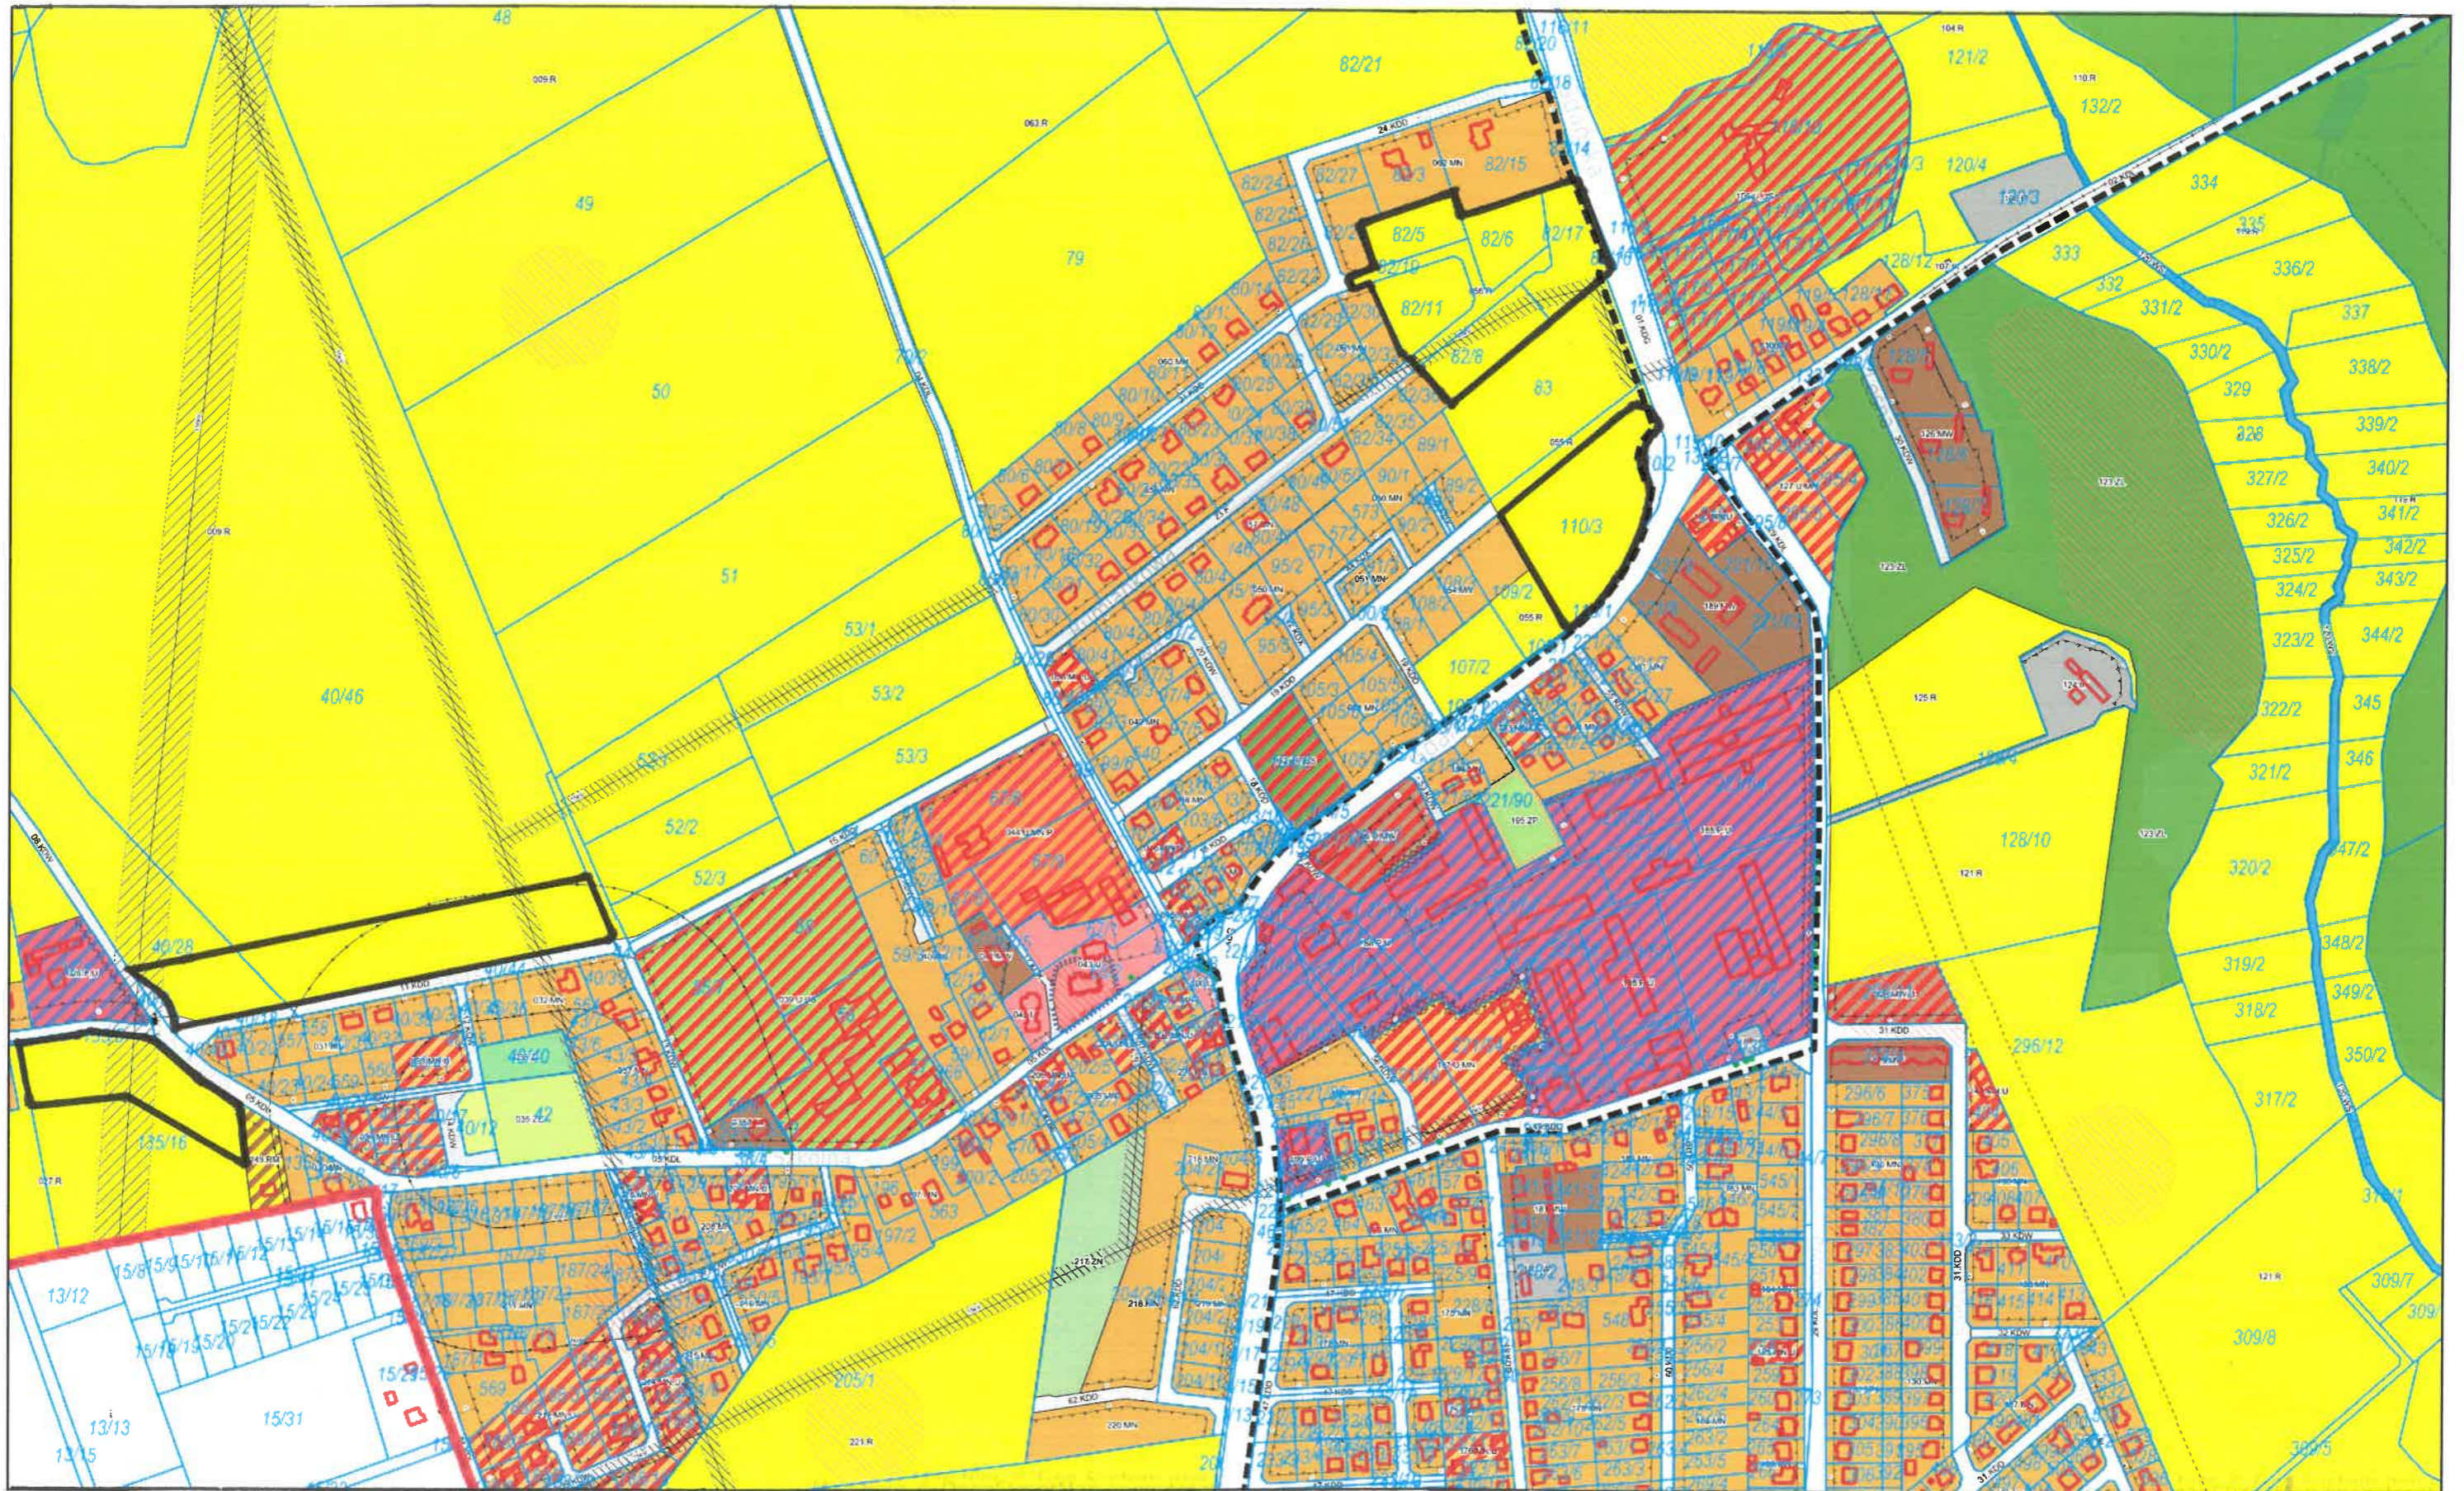

wieś Kokoszkowy skala 1:5000

 obszar objęty sporządzaną zmianą planu miejscowego