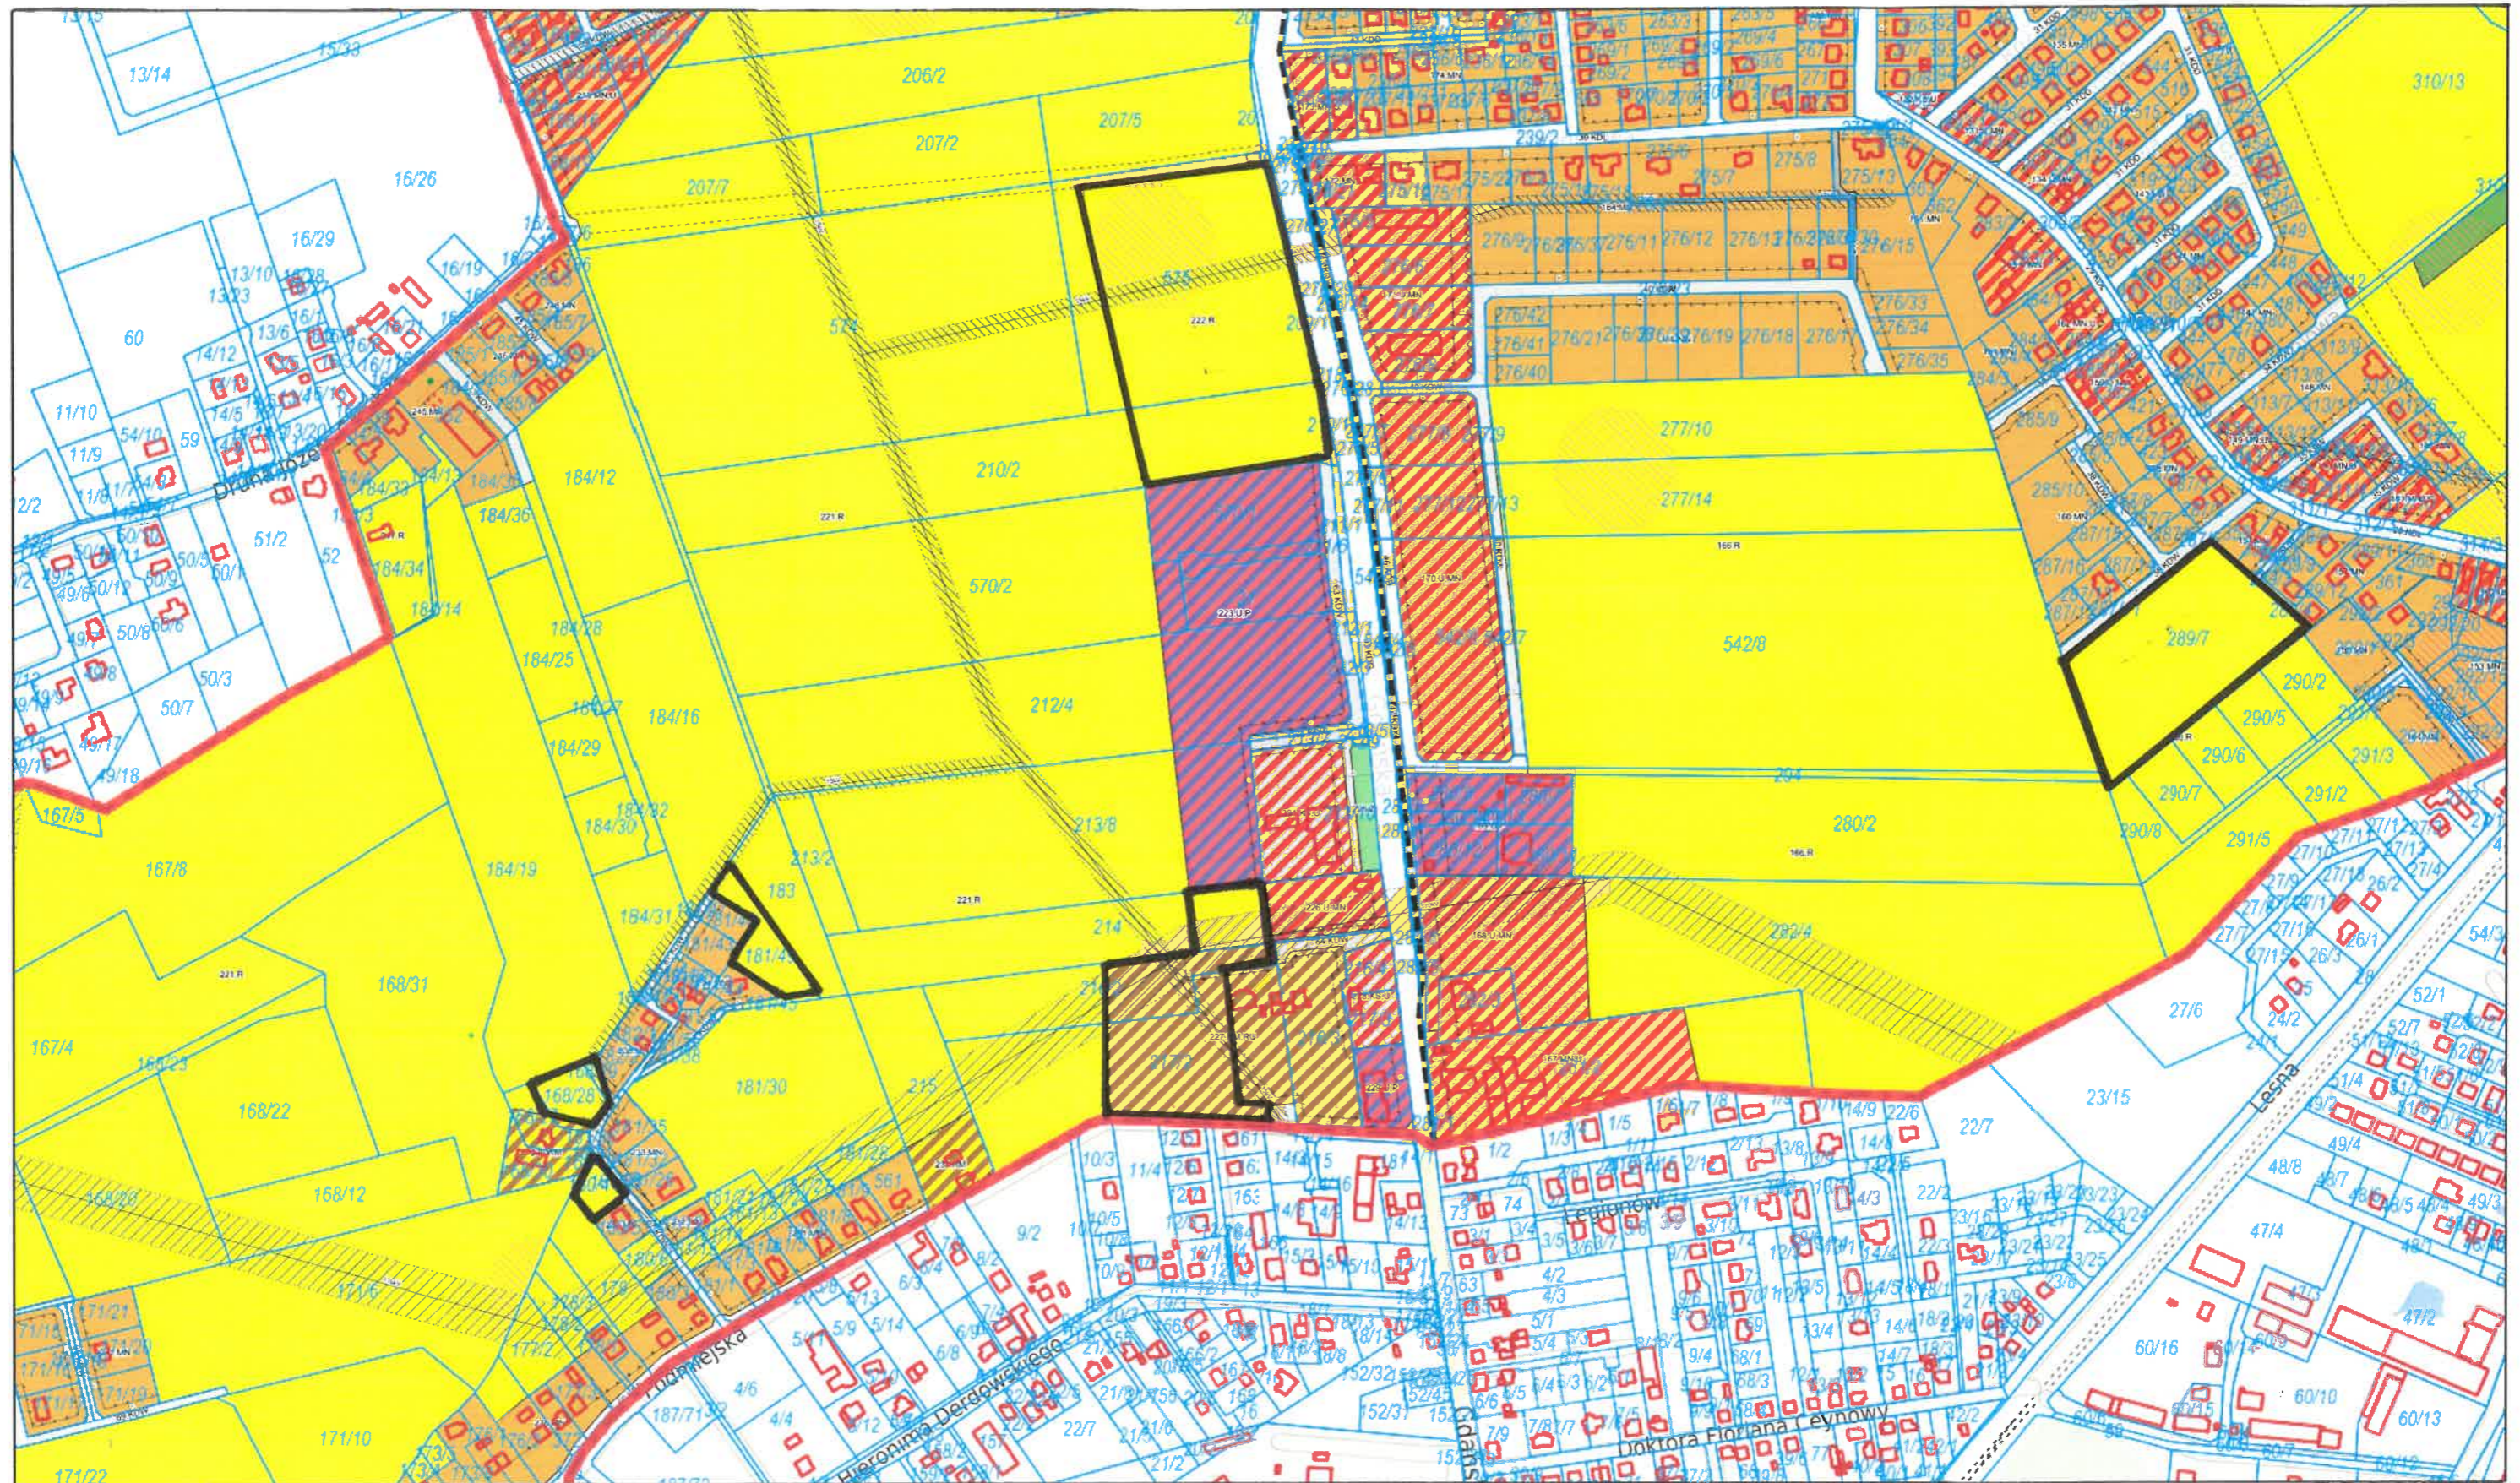

Wieś Kokoszkowy skala 1:5000

 obszar objęty sporządzaną zmianą planu miejscowego