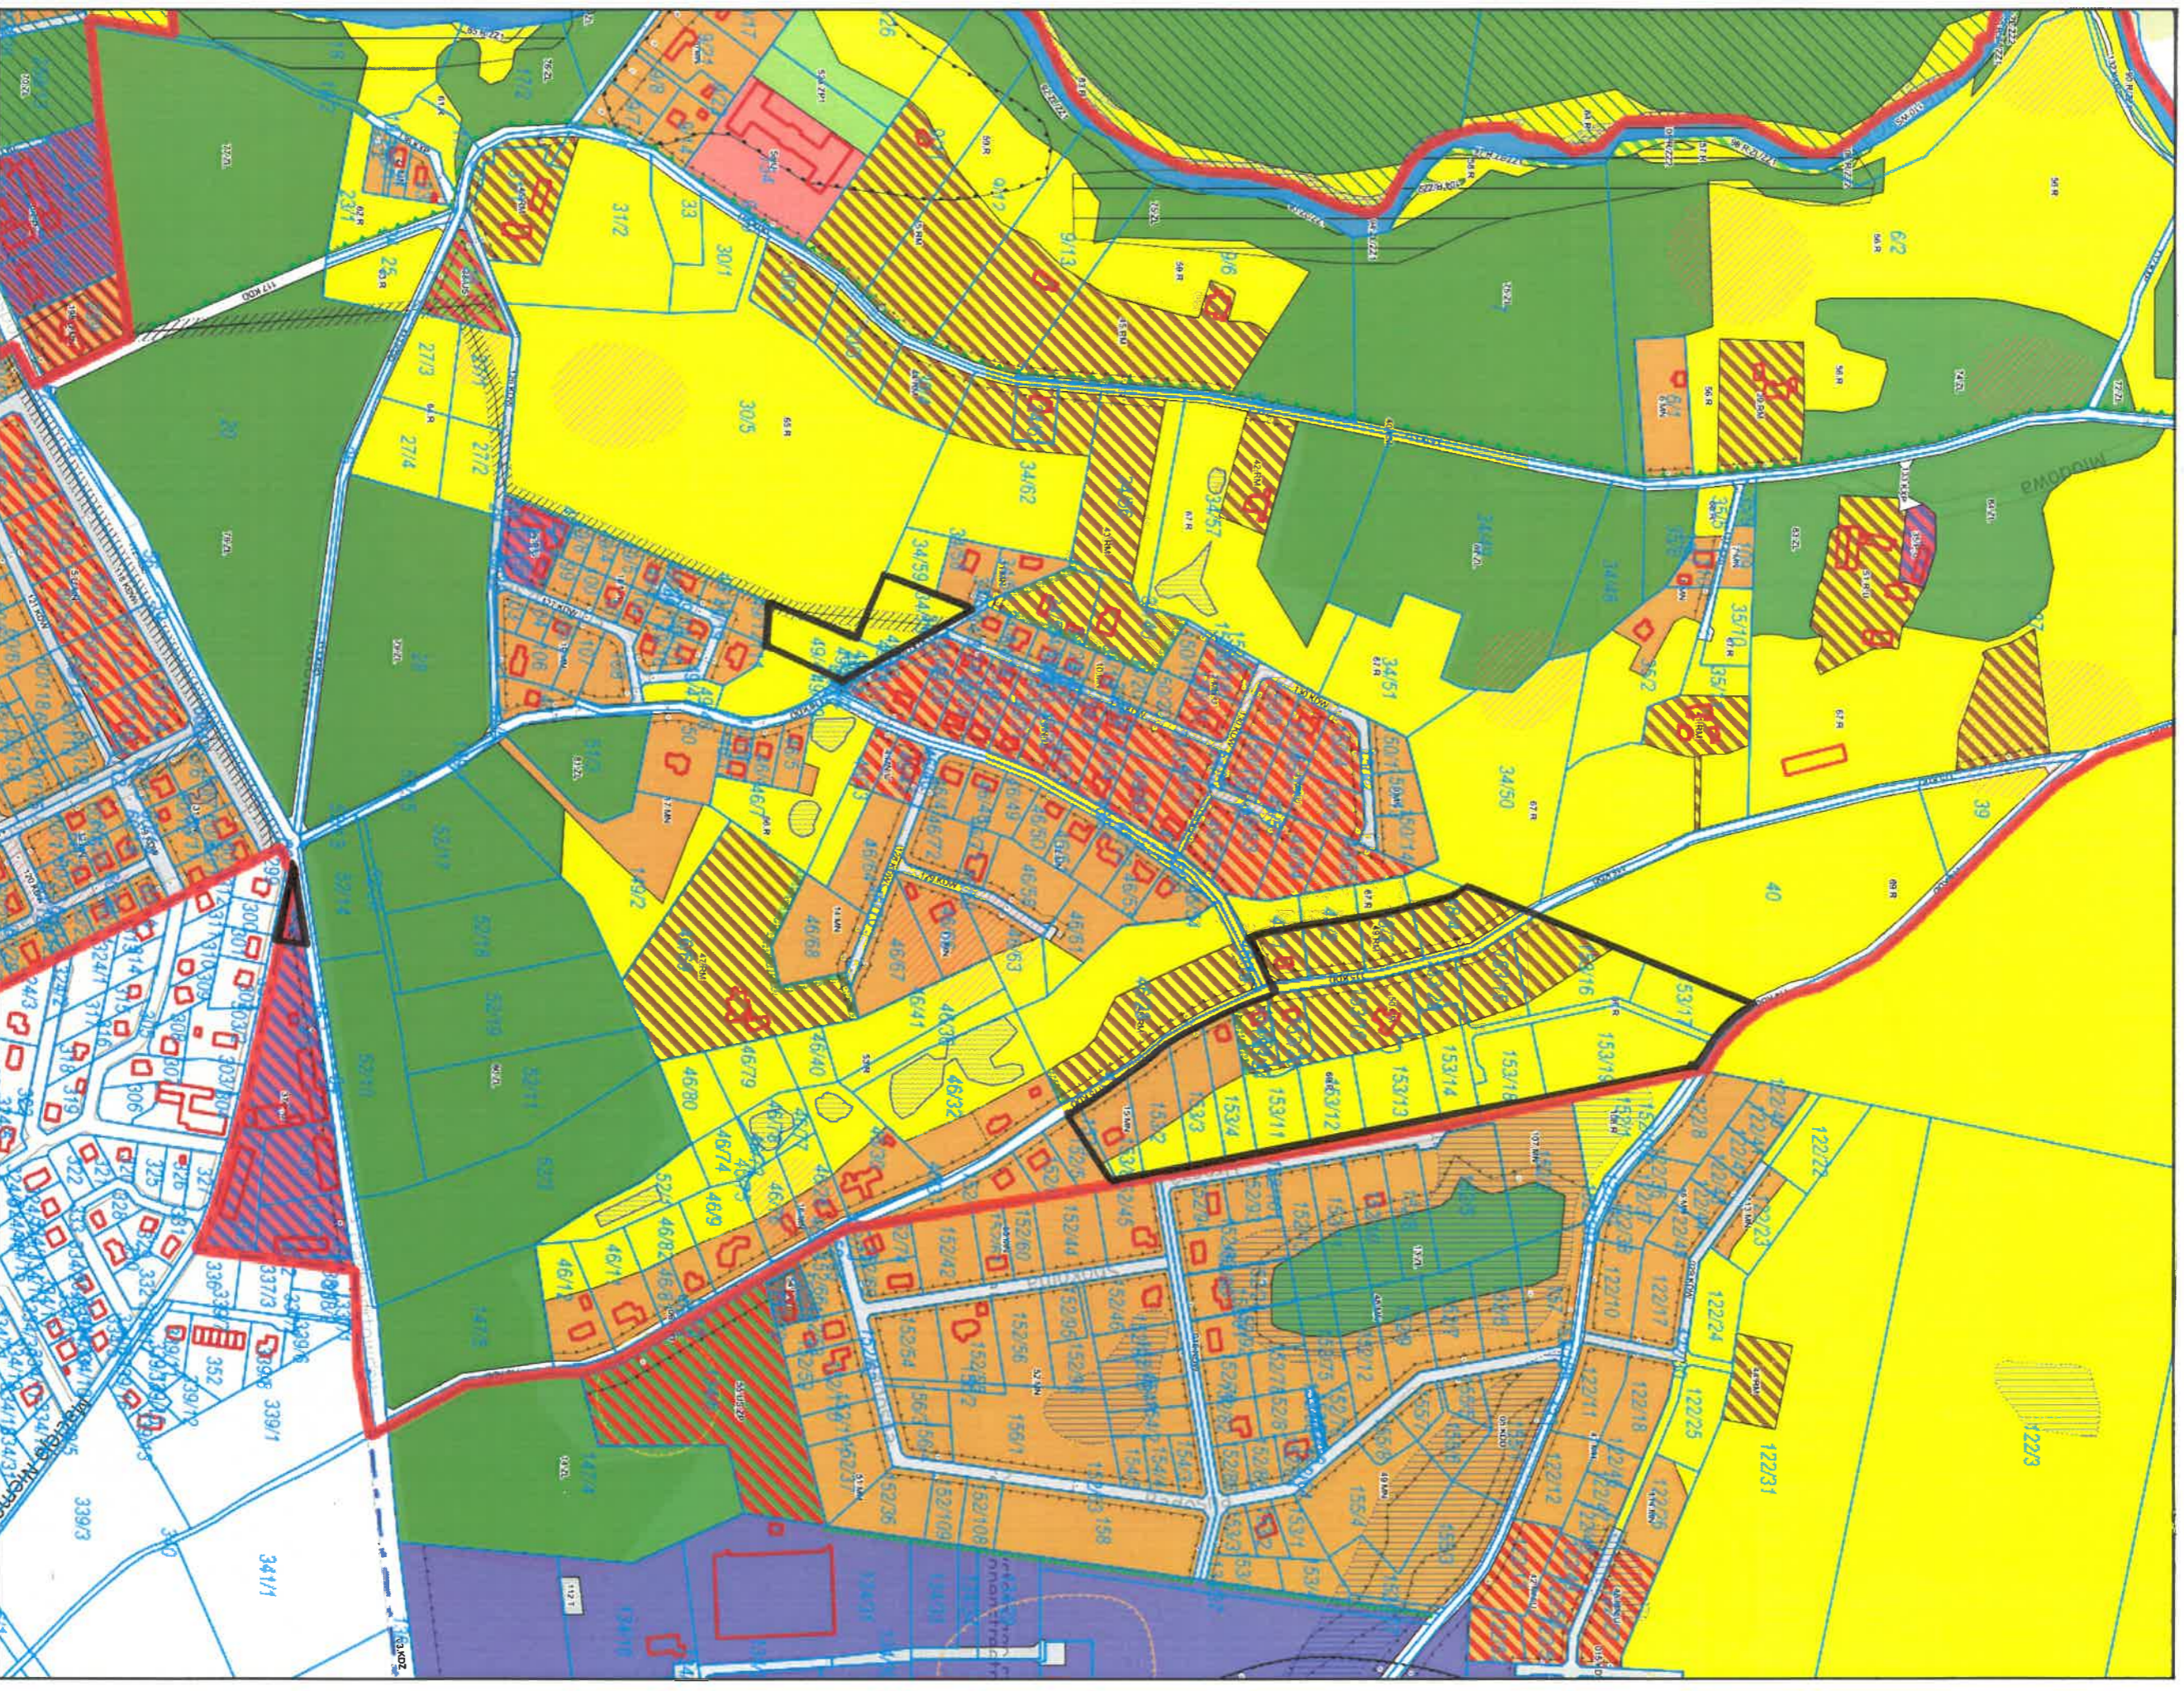

WIEŚ OKOLE Skala 1:5000

obszar objęty sporządzoną zmianą planu miejscowego