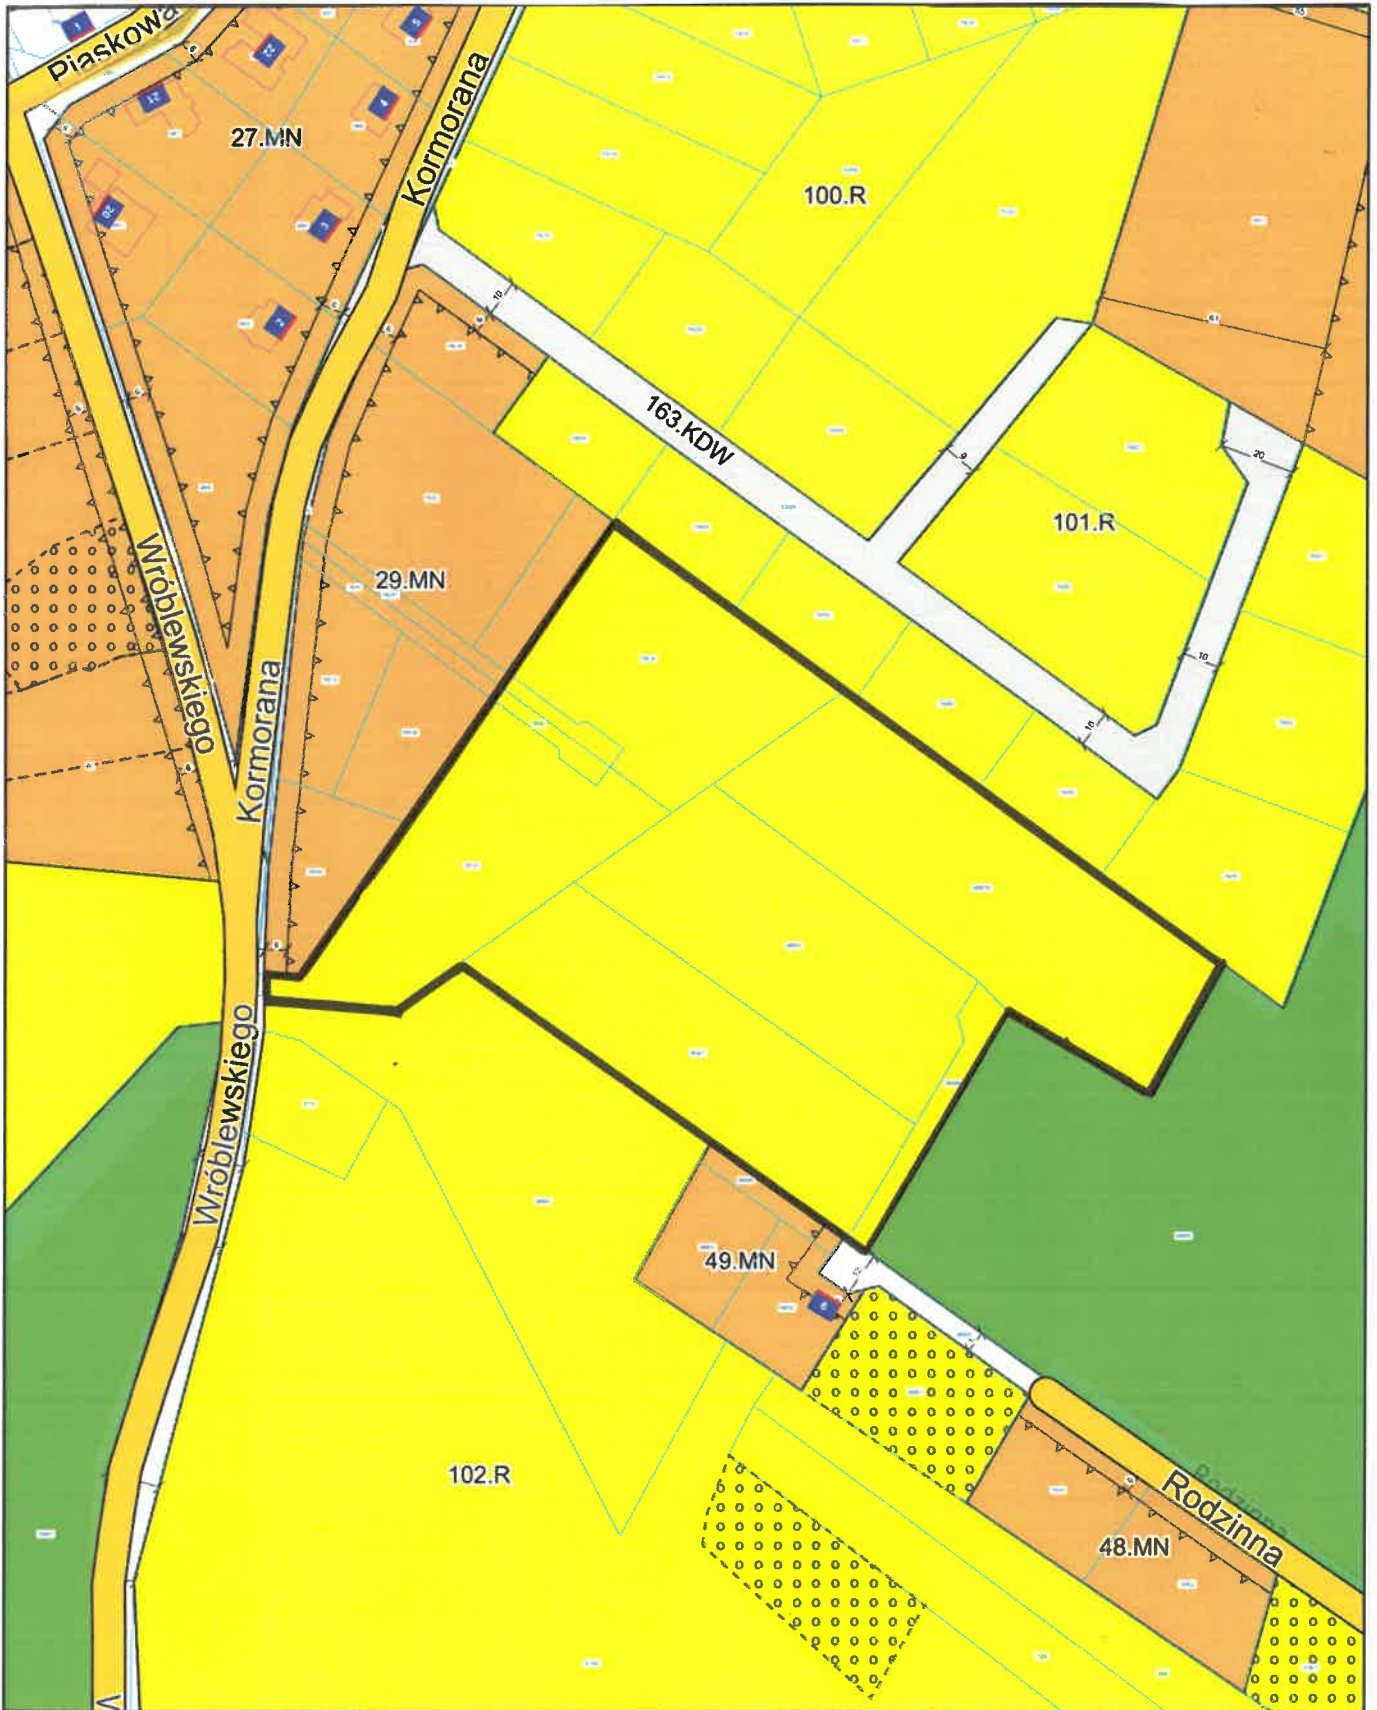

wieś Koteże skala 1:2000

 obszar objęty sporządzaną zmianą planu miejscowego