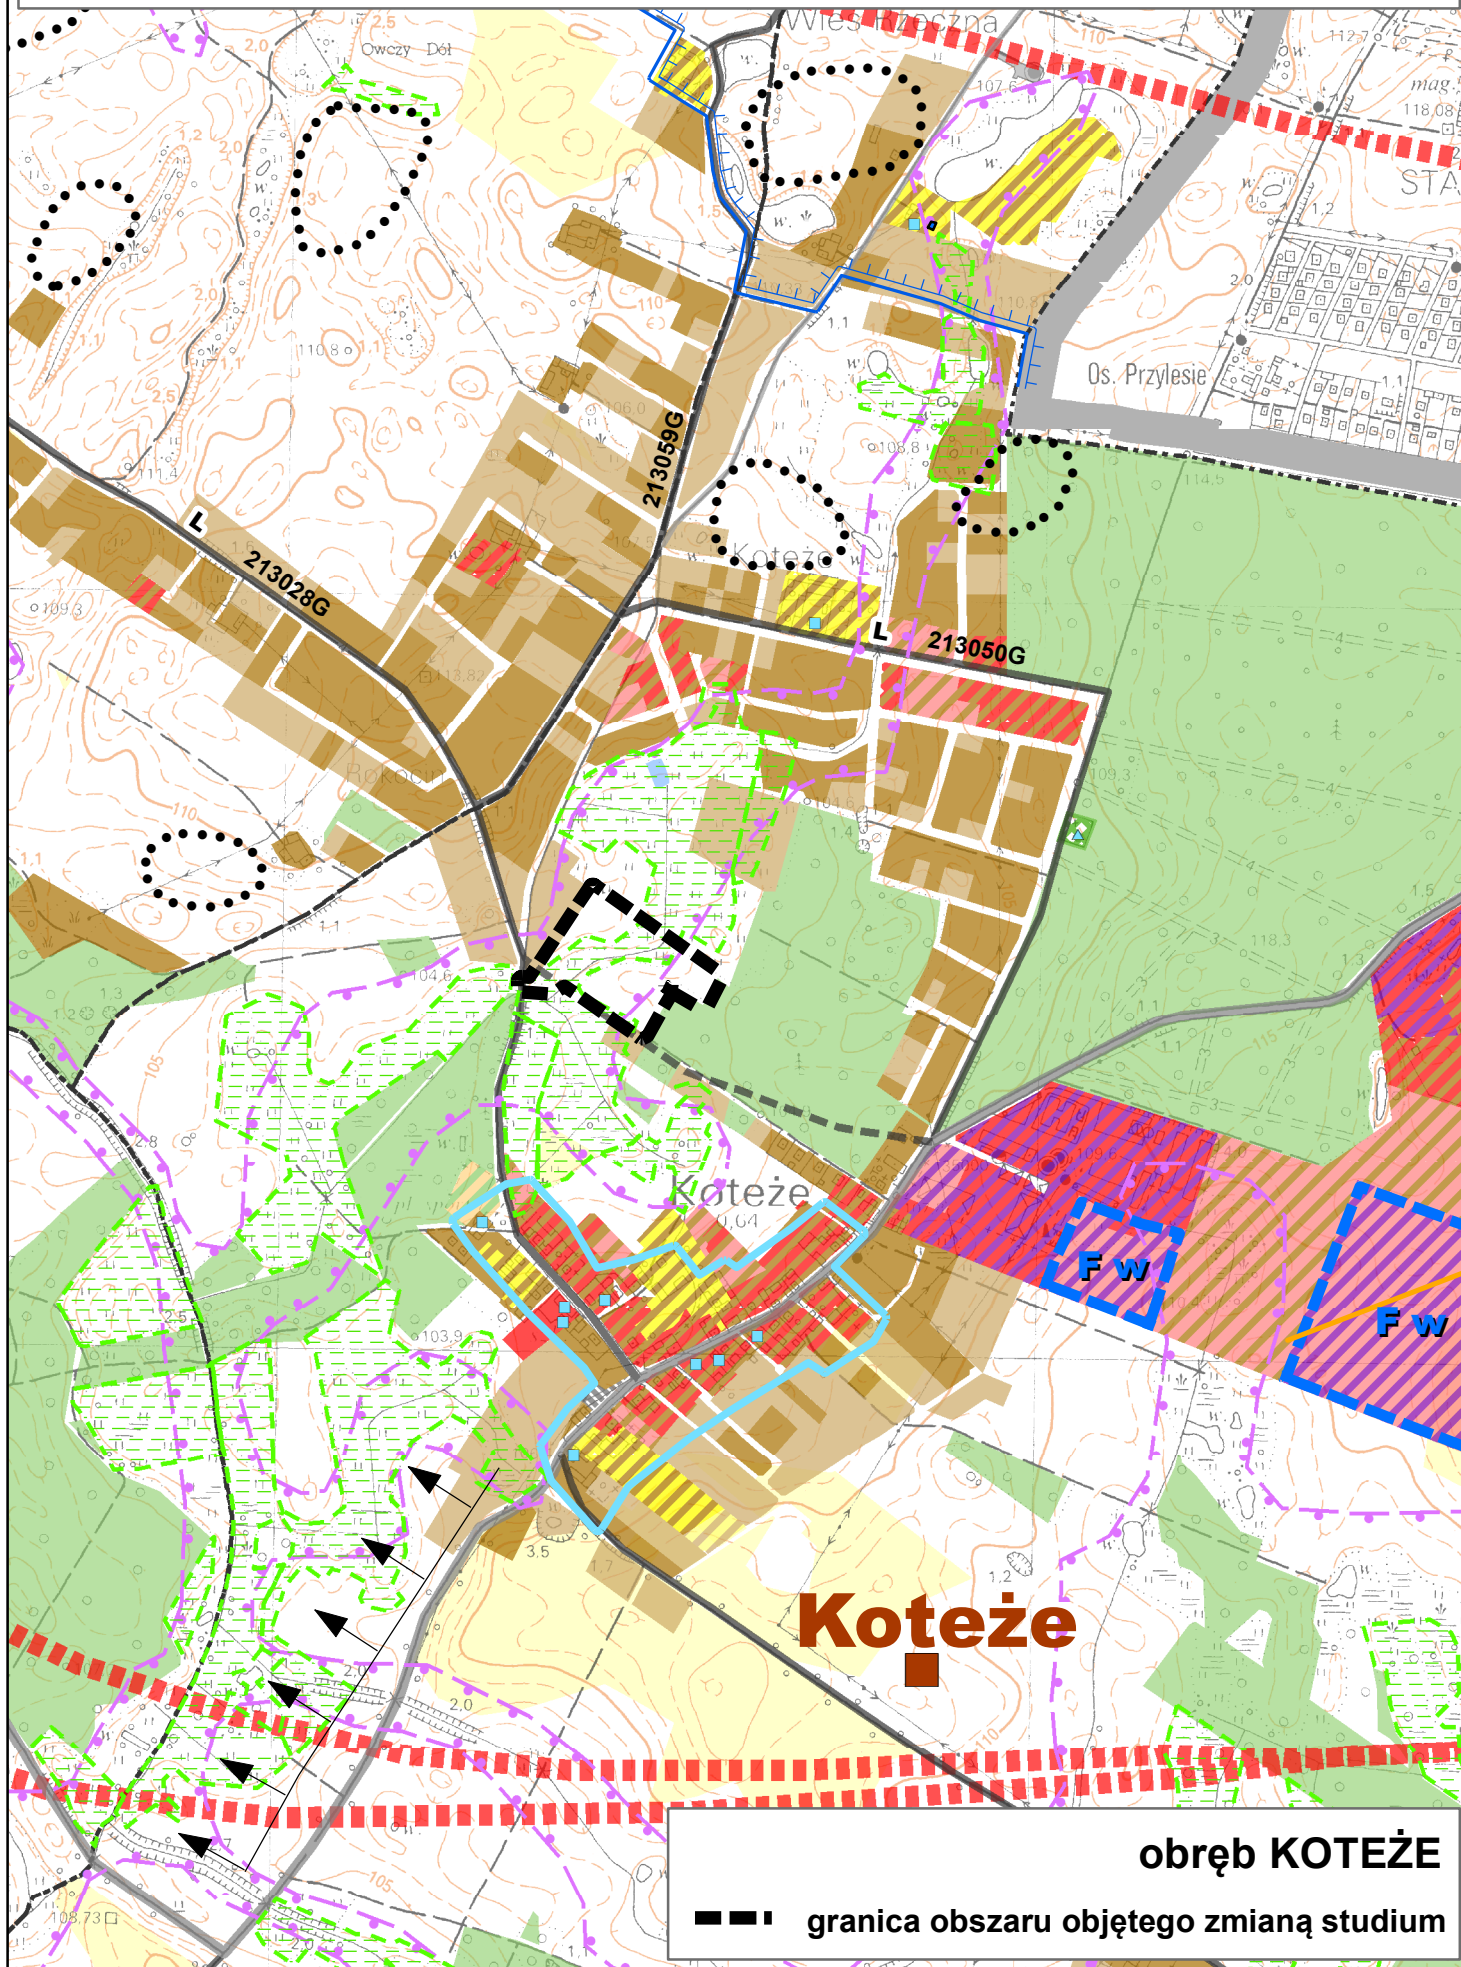

Załącznik nr 1

do Uchwały Nr Rady Gminy Starogard Gdański z dnia 6 maja 2021r.

obręb KOTEŻE

— — — granica obszaru objętego zmianą studium