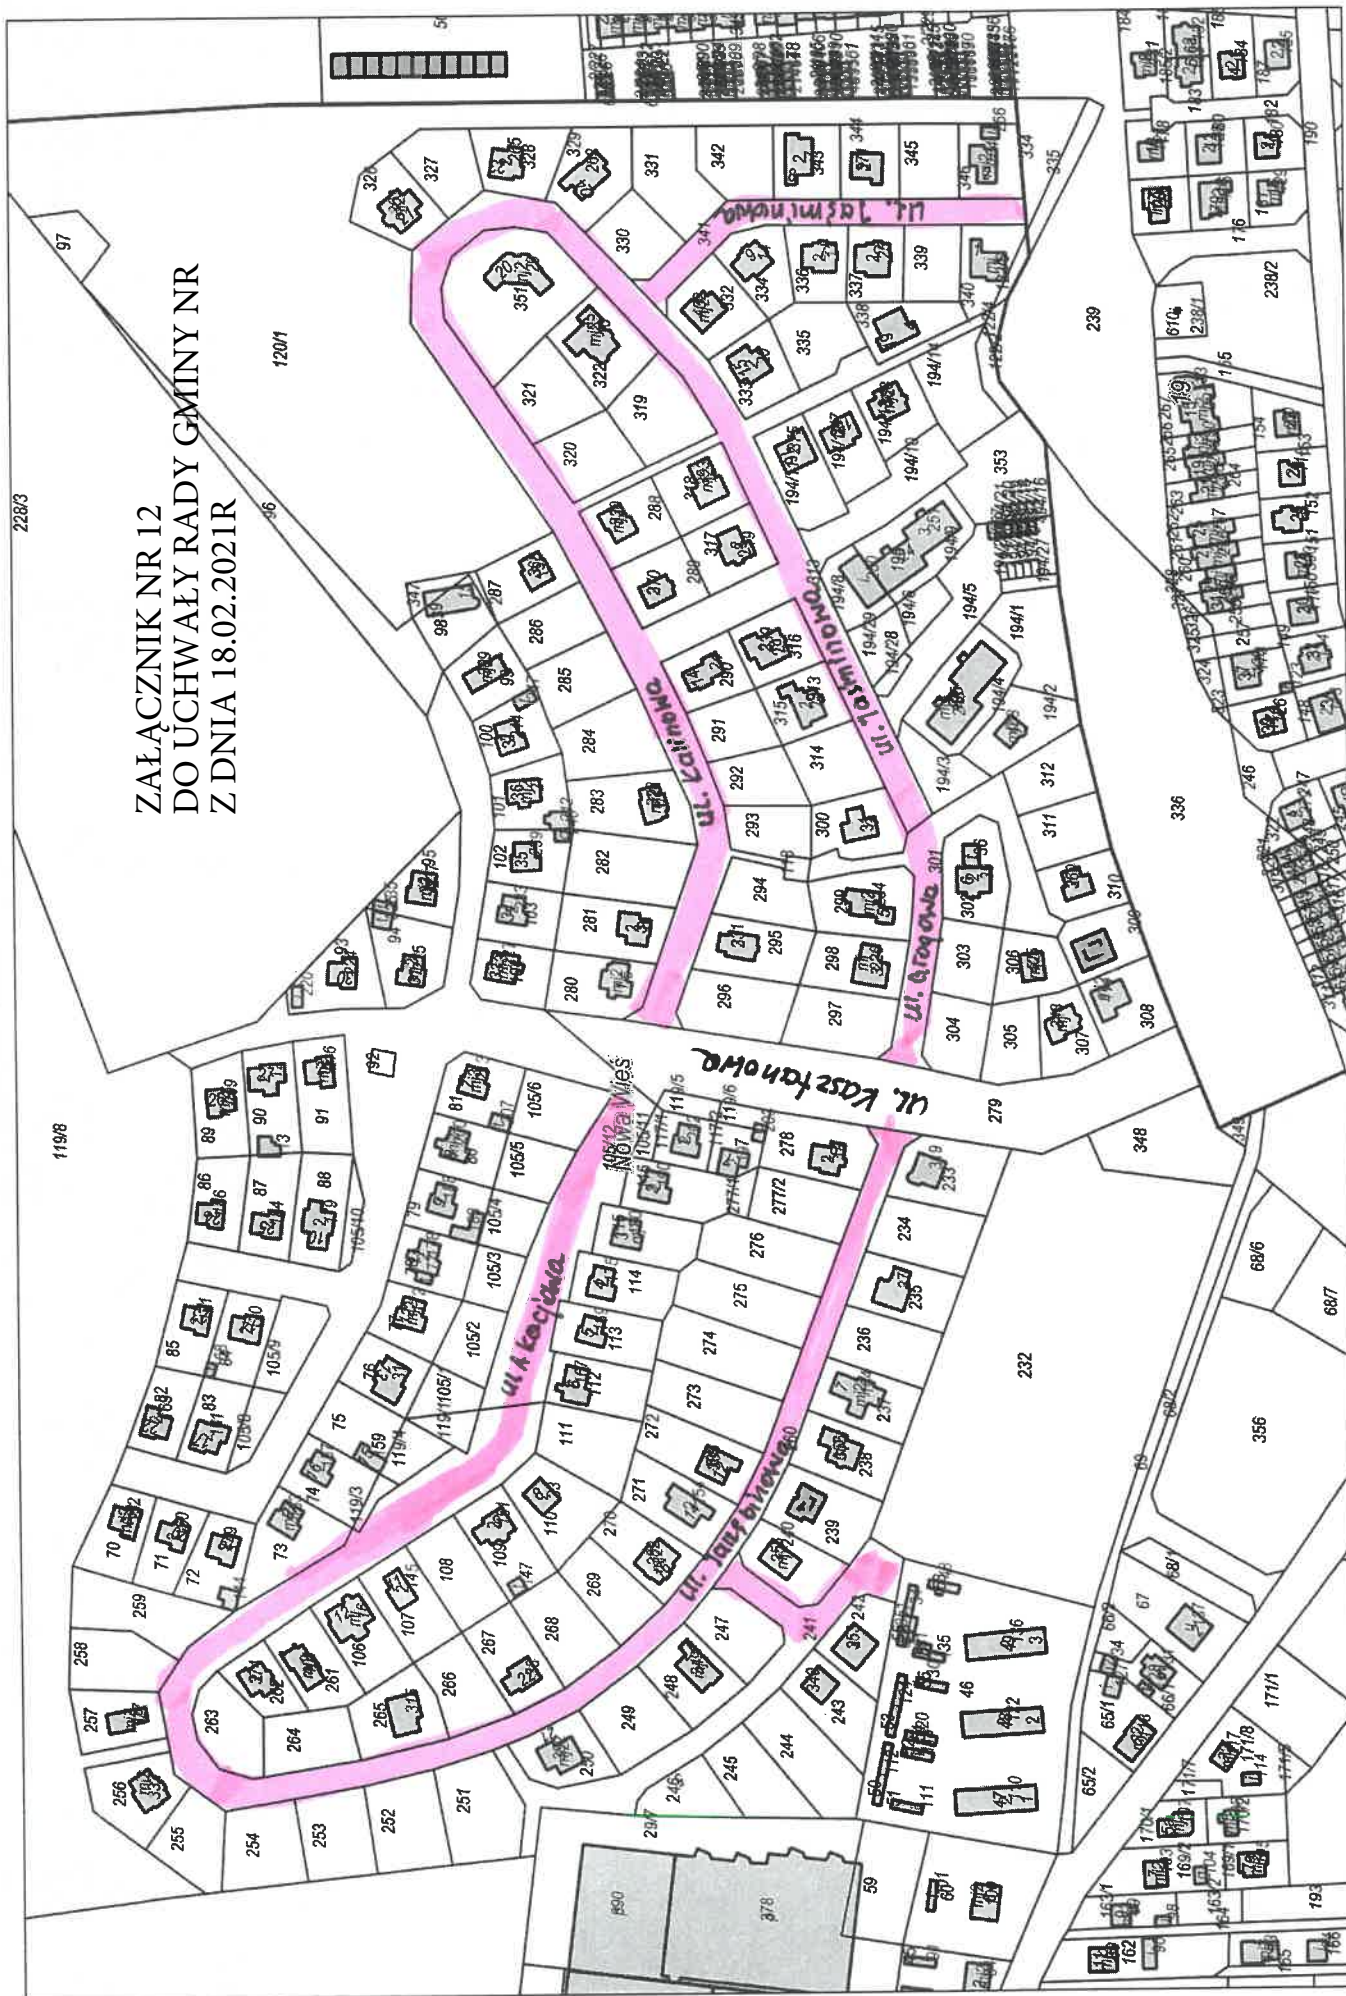

# DROGA GMINNA W NOWEJ WSI RZECZNEJ-UL. JAŚMINOWA,KALINOWA, AKACJOWA, JARZĘBINOWA,GŁOGOWA

22-01-2021

Wydruk bez mocy prawnej.  
Wydruk mapy z systemu WebEWID

Wydruk w skali 1:...

Wydruk z systemu WebEWID

Uzupelnione informacje nie są dokumentami w postępowaniach administracyjnych i innych. Materiały zawierające informacje z powiatowego zasobu geodezyjnego i kartograficznego (w tym dane z operatu ewidencyjnego i budynków Starostwa Powiatowego w...) należy zamykać w Wydziale Geodezji. Dokumenty zawierające inne informacje przetwarzane w Urzędzie Gminy Kupnych Sporzadził: Beata Hołowińska